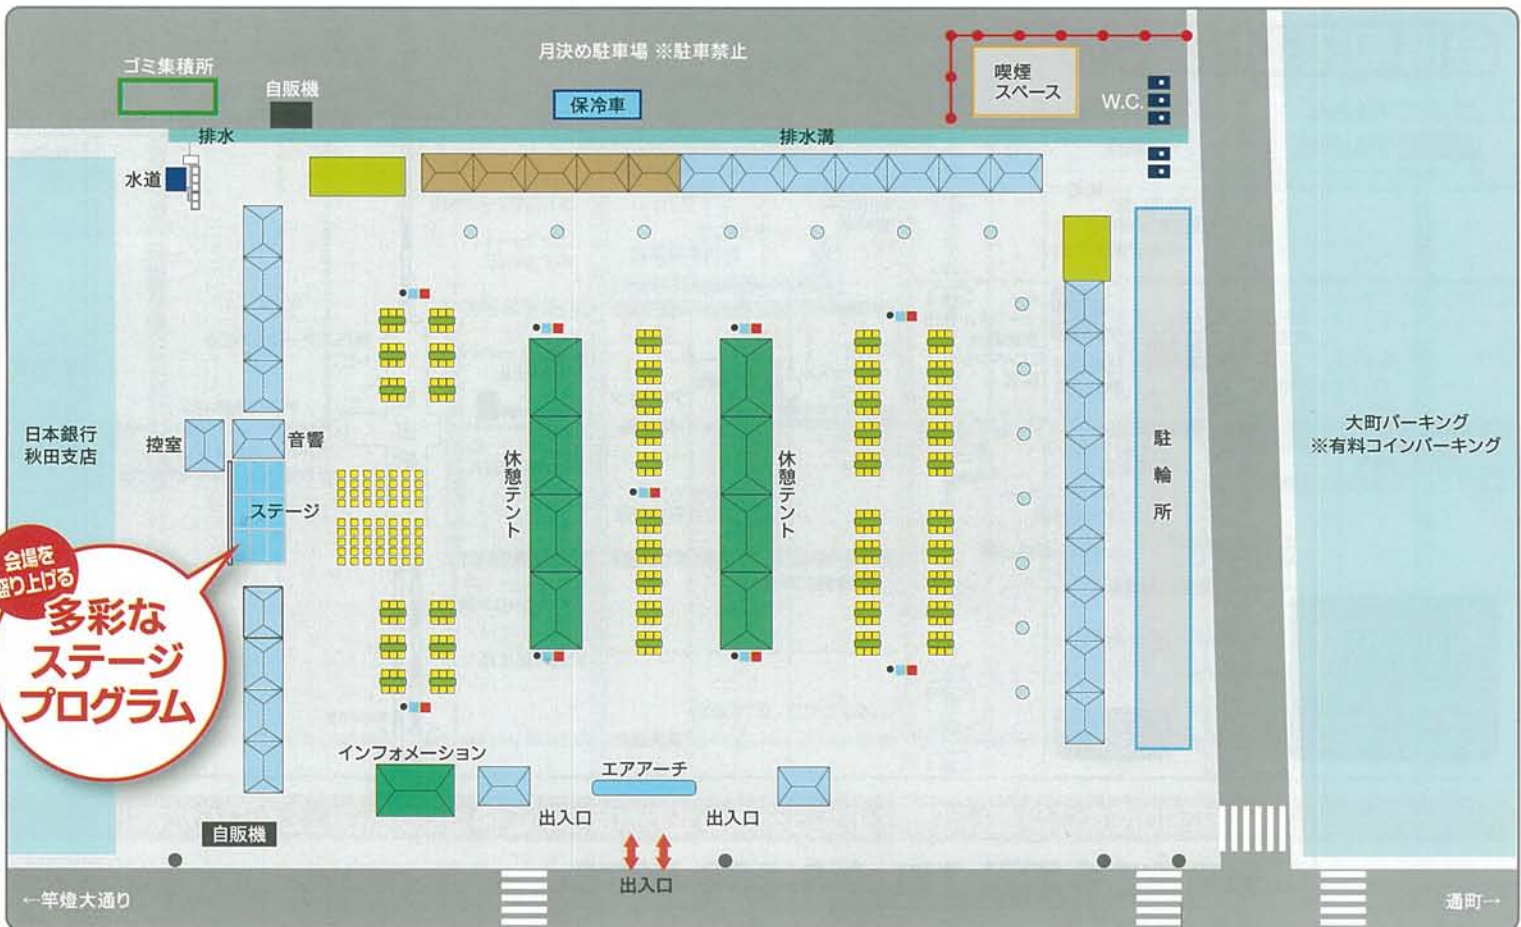

●主催・お問い合わせ……秋田商工会議所 TEL.018-866-6676 (ご当地グルメフェスティバル実行委員会事務局)

ご当地グルメフェスティバルの最新情報はこちらでチェック!! 秋田 ご当地グルメフェス 検索 <http://www.akitacci.or.jp/bfes/>